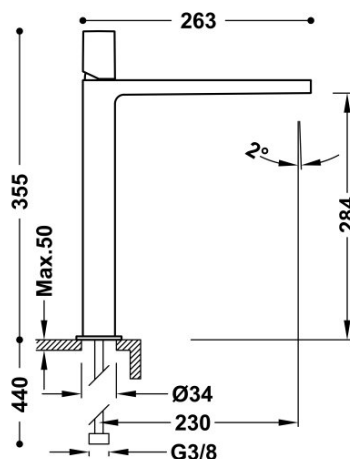

TRES

21180302KMB

Grifo monomando XXL para lavabo

Con volante. Latiguillos de alimentación flexibles G3/8.

Acabado Negro bronce.

Tres Comercial, S.A. | C/Penedès, 16-26 | Zona Industrial, Sector A | 08759 Vallirana (Barcelona)