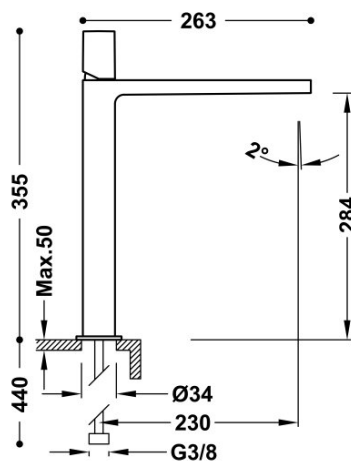

TRES

211803020M

Grifo monomando XXL para lavabo

Con volante. Latiguillos de alimentación flexibles G3/8.

Acabado Oro-Mate 24K.

Tres Comercial, S.A. | C/Penedès, 16-26 | Zona Industrial, Sector A | 08759 Vallirana (Barcelona)