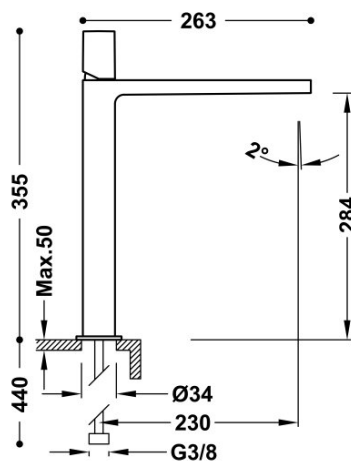

TRES

211803020P

Grifo monomando XXL para lavabo

Con volante. Latiguillos de alimentación flexibles G3/8.

Acabado Oro 24K Rosa.

Tres Comercial, S.A. | C/Penedès, 16-26 | Zona Industrial, Sector A | 08759 Vallirana (Barcelona)