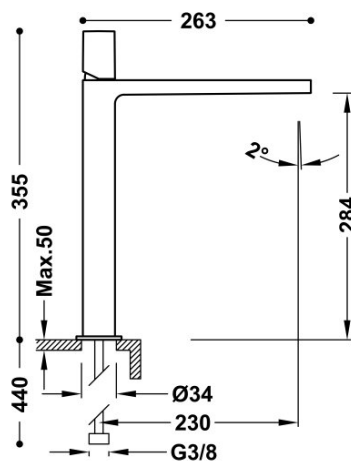

TRES

21180302OR

Grifo monomando XXL para lavabo

Con volante. Latiguillos de alimentación flexibles G3/8.

Acabado Oro 24K.

Tres Comercial, S.A. | C/Penedès, 16-26 | Zona Industrial, Sector A | 08759 Vallirana (Barcelona)