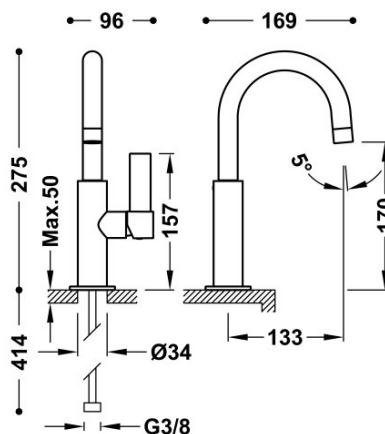

TRÉS

21190401

Grifo monomando con maneta lateral para lavabo

Latiguillos de alimentación flexibles G3/8.

Ángulo de giro del caño 360°

Ahorro energético. El grifo siempre se abre con agua fría, evitando el encendido innecesario del calentador.

Acabado Cromo.

Tres Comercial, S.A. | C/Penedès, 16-26 | Zona Industrial, Sector A | 08759 Vallirana (Barcelona)

T (+34) 936834004 | F (+34) 936835061 | infotres@tresgriferia.com

www.tresgriferia.com