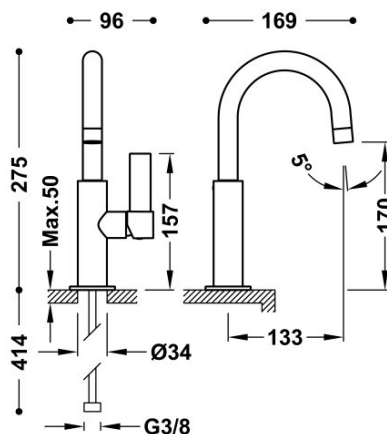

TRES

21190401AC

Grifo monomando con maneta lateral para lavabo

Latiguillos de alimentación flexibles G3/8.

Ángulo de giro del caño 360°

Ahorro energético. El grifo siempre se abre con agua fría, evitando el encendido innecesario del calentador.