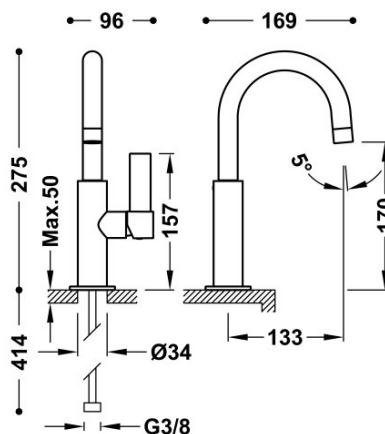

TRÉS

21190401BM

Grifo monomando con maneta lateral para lavabo

Latiguillos de alimentación flexibles G3/8.

Ángulo de giro del caño 360°

Ahorro energético. El grifo siempre se abre con agua fría, evitando el encendido innecesario del calentador.