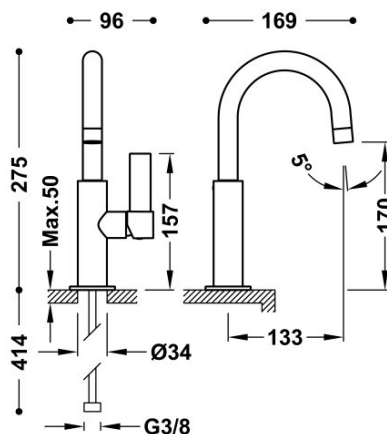

TRÈS

21190401KM

Grifo monomando con maneta lateral para lavabo

Latiguillos de alimentación flexibles G3/8.

Ángulo de giro del caño 360°

Ahorro energético. El grifo siempre se abre con agua fría, evitando el encendido innecesario del calentador.