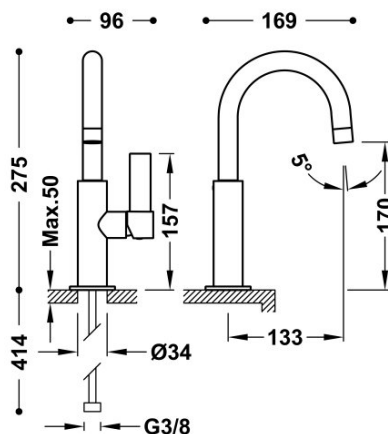

## 21190401NM

### Grifo monomando con maneta lateral para lavabo

Latiguillos de alimentación flexibles G3/8.

Ángulo de giro del caño 360°

Ahorro energético. El grifo siempre se abre con agua fría, evitando el encendido innecesario del calentador.