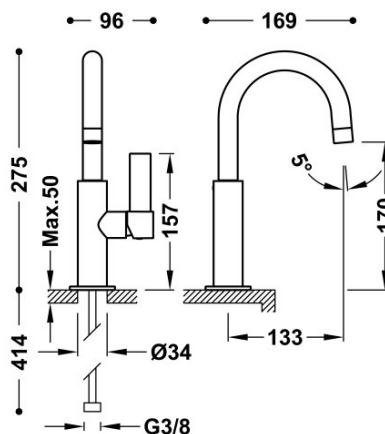

TRES

21190401OM

Grifo monomando con maneta lateral para lavabo

Latiguillos de alimentación flexibles G3/8.

Ángulo de giro del caño 360°

Ahorro energético. El grifo siempre se abre con agua fría, evitando el encendido innecesario del calentador.