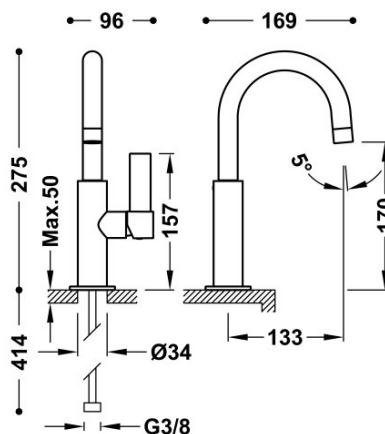

TRES

21190401OP

Grifo monomando con maneta lateral para lavabo

Latiguillos de alimentación flexibles G3/8.

Ángulo de giro del caño 360°

Ahorro energético. El grifo siempre se abre con agua fría, evitando el encendido innecesario del calentador.