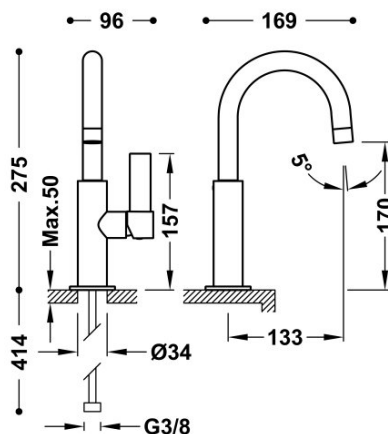

TRÈS

21190401OR

Grifo monomando con maneta lateral para lavabo

Latiguillos de alimentación flexibles G3/8.

Ángulo de giro del caño 360°

Ahorro energético. El grifo siempre se abre con agua fría, evitando el encendido innecesario del calentador.