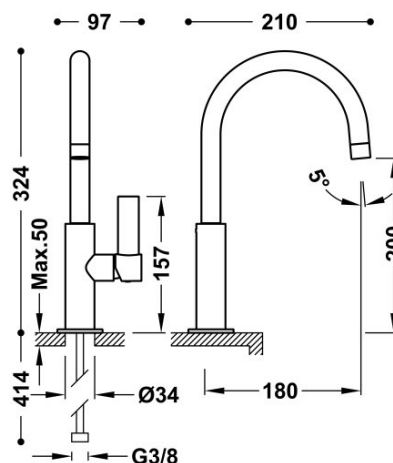

TRÉS

21190501

Grifo monomando alto con maneta lateral para lavabo

Latiguillos de alimentación flexibles G3/8.

Ángulo de giro del caño 360°

Ahorro energético. El grifo siempre se abre con agua fría, evitando el encendido innecesario del calentador.