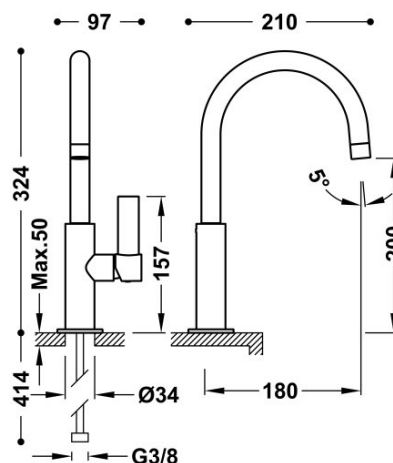

TRÈS

21190501AC

Grifo monomando alto con maneta lateral para lavabo

Latiguillos de alimentación flexibles G3/8.

Ángulo de giro del caño 360°

Ahorro energético. El grifo siempre se abre con agua fría, evitando el encendido innecesario del calentador.