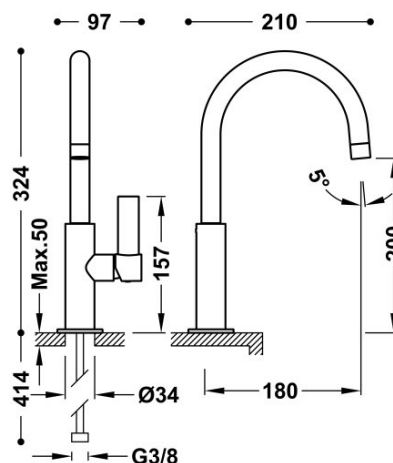

TRÈS

21190501BM

Grifo monomando alto con maneta lateral para lavabo

Latiguillos de alimentación flexibles G3/8.

Ángulo de giro del caño 360°

Ahorro energético. El grifo siempre se abre con agua fría, evitando el encendido innecesario del calentador.