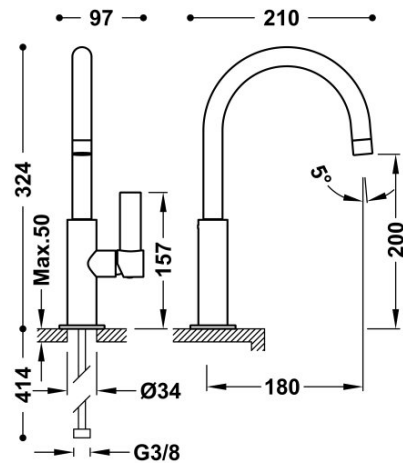

TRÈS

21190501KM

Grifo monomando alto con maneta lateral para lavabo

Latiguillos de alimentación flexibles G3/8.

Ángulo de giro del caño 360°

Ahorro energético. El grifo siempre se abre con agua fría, evitando el encendido innecesario del calentador.