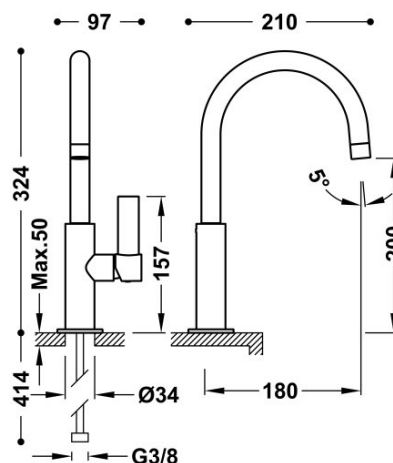

## 21190501NM

### Grifo monomando alto con maneta lateral para lavabo

Latiguillos de alimentación flexibles G3/8.

Ángulo de giro del caño 360°

Ahorro energético. El grifo siempre se abre con agua fría, evitando el encendido innecesario del calentador.