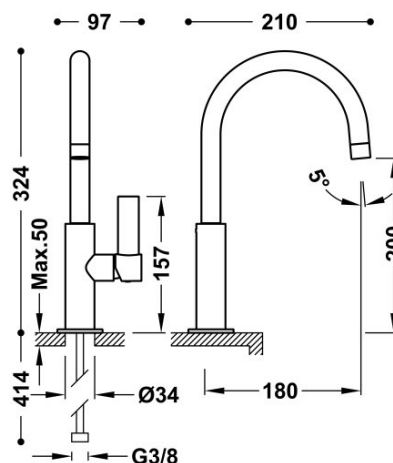

TRÈS

211905010M

Grifo monomando alto con maneta lateral para lavabo

Latiguillos de alimentación flexibles G3/8.

Ángulo de giro del caño 360°

Ahorro energético. El grifo siempre se abre con agua fría, evitando el encendido innecesario del calentador.

Acabado Oro-Mate 24K.

Tres Comercial, S.A. | C/Penedès, 16-26 | Zona Industrial, Sector A | 08759 Vallirana (Barcelona)

T (+34) 936834004 | F (+34) 936835061 | infotres@tresgriferia.com

www.tresgriferia.com