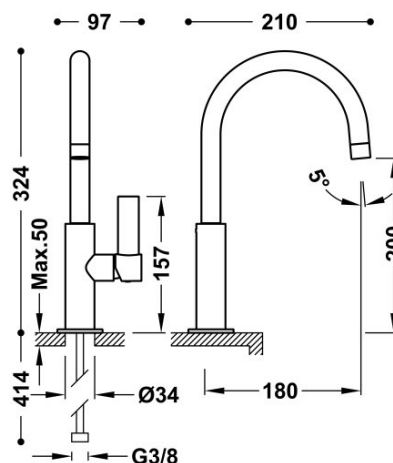

TRÈS

21190501OP

Grifo monomando alto con maneta lateral para lavabo

Latiguillos de alimentación flexibles G3/8.

Ángulo de giro del caño 360°

Ahorro energético. El grifo siempre se abre con agua fría, evitando el encendido innecesario del calentador.