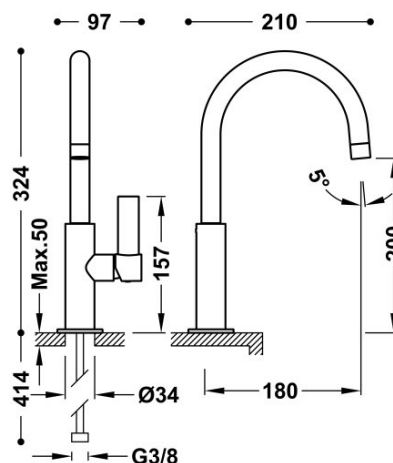

TRES

21190501OR

Grifo monomando alto con maneta lateral para lavabo

Latiguillos de alimentación flexibles G3/8.

Ángulo de giro del caño 360°

Ahorro energético. El grifo siempre se abre con agua fría, evitando el encendido innecesario del calentador.