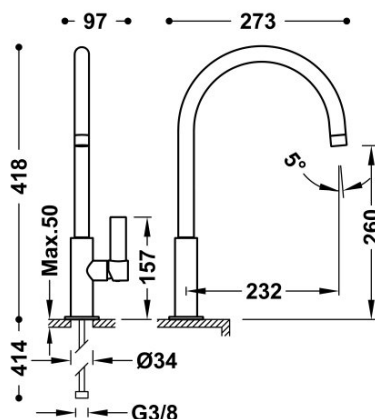

TRÉS

21190601AC

Grifo monomando XXL con maneta lateral para lavabo

Latiguillos de alimentación flexibles G3/8.

Ángulo de giro del caño 360°

Cold-tres®. Ahorro energético. El grifo siempre se abre con agua fría, evitando el encendido innecesario del calentador.

Acabado Acero.

Tres Comercial, S.A. | C/Penedès, 16-26 | Zona Industrial, Sector A | 08759 Vallirana (Barcelona)

T (+34) 936834004 | F (+34) 936835061 | infotres@tresgriferia.com

www.tresgriferia.com