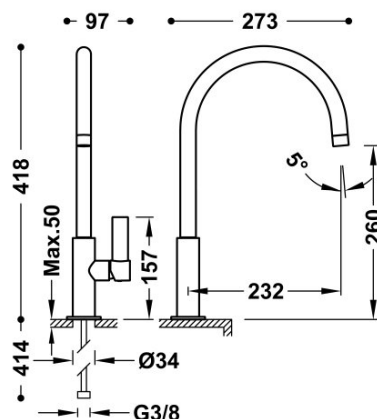

TRÉS

21190601BM

Grifo monomando XXL con maneta lateral para lavabo

Latiguillos de alimentación flexibles G3/8.

Ángulo de giro del caño 360°

Cold-tres®. Ahorro energético. El grifo siempre se abre con agua fría, evitando el encendido innecesario del calentador.