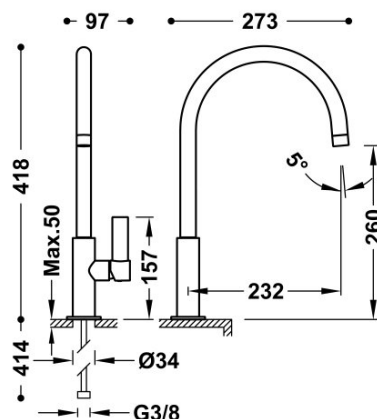

TRES

21190601NM

Grifo monomando XXL con maneta lateral para lavabo

Latiguillos de alimentación flexibles G3/8.

Ángulo de giro del caño 360°

Ahorro energético. El grifo siempre se abre con agua fría, evitando el encendido innecesario del calentador.