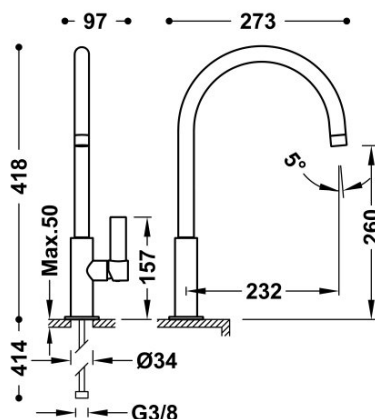

TRÉS

211906010M

Grifo monomando XXL con maneta lateral para lavabo

Latiguillos de alimentación flexibles G3/8.

Ángulo de giro del caño 360°

Cold-tres®. Ahorro energético. El grifo siempre se abre con agua fría, evitando el encendido innecesario del calentador.