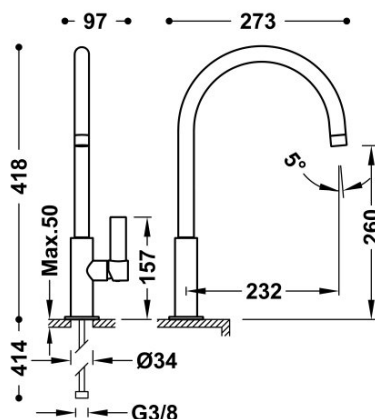

TRÉS

21190601OP

Grifo monomando XXL con maneta lateral para lavabo

Latiguillos de alimentación flexibles G3/8.

Ángulo de giro del caño 360°

Cold-tres®. Ahorro energético. El grifo siempre se abre con agua fría, evitando el encendido innecesario del calentador.