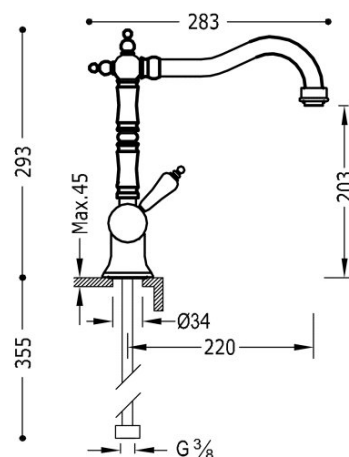

## 24233401LM

### Grifo monomando con caño abatible para cocina

Con latiguillos de alimentación flexible G3/8.

Sistema antiquemaduras que permite limitar la temperatura máxima deseada.

Ángulo de giro del caño 360°

Acabado Latón Viejo-Mate.