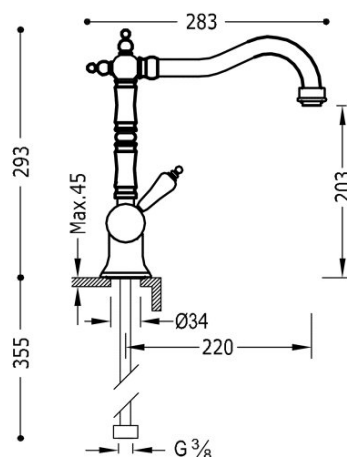

TRES

24233401LV

Grifo monomando con caño abatible para cocina

Con latiguillos de alimentación flexible G3/8.

Sistema antiquemaduras que permite limitar la temperatura máxima deseada.

Ángulo de giro del caño 360°