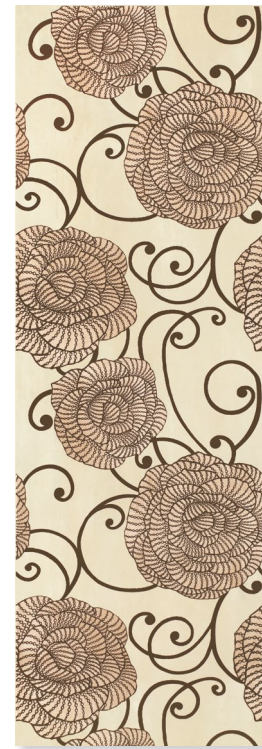

MISTERE BIANCO
inserto Róża A 32,5x97,7

MISTERE BIANCO
inserto Róża B 32,5x97,7

MISTERE BIANCO
32,5x97,7

MISTERE BIANCO
inserto cięte Kwiat 32,5x97,7

MISTERO BIANCO
59,8x59,8

MISTERE BIANCO
mozaika szklana 29,8x29,8
kostka 2,3x2,3

MISTERE BROWN
inserto B 32,5x97,7

MISTERE BROWN
listwa B 7,9x97,7

MISTERE BROWN
inserto A 32,5x97,7

MISTERE BROWN
listwa A 7,9x97,7

BY MY WAY MISTERE MISTERO

BY MY WAY MISTERE MISTERO

MISTERE BEIGE
32,5x97,7