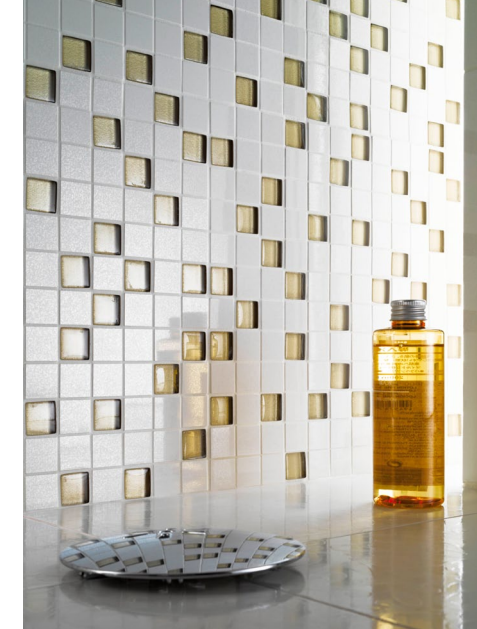

BY MY WAY
VELATIA VELATIO

BY MY WAY VELATIA VELATIO

Elegancka kolekcja w dwóch ponadczasowych kolorystykach bieli i czerni. Bogactwo dekoracji umożliwia aranżację zarówno nowoczesnych, jak i klasycznych pomieszczeń. Przepiękne inserta i listwy z charakterystycznym motywem kwiatowym, inserta i listwy szklane w trzech kolorach nadadzą wyrazu każdemu wnętrzu.