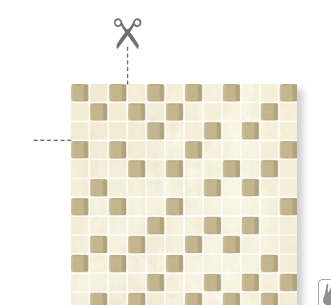

VELATIA NERO
 mozaika 29,8x29,8
 kostka 2,3x2,3

BY MY WAY MISTERE MISTERO

Kolekcja dla osób szukających odważnych i zdecydowanych wnętrz. Dzięki uniwersalności dekoracji Mistere Brown doskonale łączy się z płytką Nomada Brown, listwami szklanymi oraz mozaiką. Delikatna płytka podłogowa Mistero to idealne rozwiązanie do sypialni i salonu.

MISTERE BIANCO
inserto Róża A 32,5x97,7

MISTERE BIANCO
inserto Róża B 32,5x97,7

MISTERE BIANCO
32,5x97,7

MISTERE BIANCO
inserto cięte Kwiat 32,5x97,7

MISTERO BIANCO
59,8x59,8

MISTERE BIANCO
mozaika szklana 29,8x29,8
kostka 2,3x2,3

MISTERE BROWN
inserto B 32,5x97,7

MISTERE BROWN
listwa B 7,9x97,7

MISTERE BROWN
inserto A 32,5x97,7

MISTERE BROWN
listwa A 7,9x97,7

BY MY WAY MISTERE MISTERO

BY MY WAY MISTERE MISTERO

MISTERE BEIGE
32,5x97,7