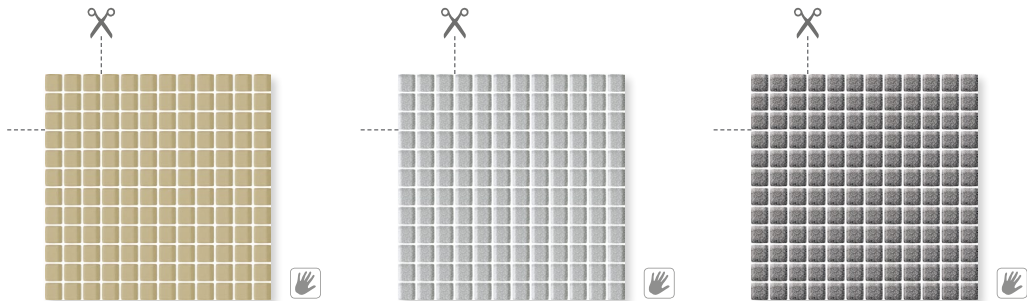

Produkty 2012 sygnowane marką My Way Paradyż Group, poza unikalnymi walorami dekoracyjnymi, charakteryzuje również nowy parametr techniczny – grubość 7,2 mm, dzięki zastosowaniu innowacyjnej technologii produkcji (tzw. płytki pocieniane – FIT). Nowy sposób wytwarzania to oszczędność surowców i większa sprawność logistyczna. Dla klienta oznacza materiał ceramiczny o mniejszej wadze – łatwiejszy do układania, a jednocześnie zachowujący wszystkie istotne parametry techniczne na wysokim poziomie. Zapraszamy do zapoznania się z marką My Way Paradyż Group.

VELATIA
VELATIO

4-11

MISTERE
MISTERO

12-19

NOMADA
NOMAD

20-25

ARENARIA
ARENARIO

26-31

ARMONIES
ARMONI

32-37

BY MY WAY

4 **VELATIA** BY MY WAY **VELATIO**

mozaika szklana
BEIGE FIT 29,8x29,8
kostka 2,3x2,3

mozaika szklana
SILVER BROKAT FIT 29,8x29,8
kostka 2,3x2,3

mozaika szklana
GRAFIT BROKAT FIT 29,8x29,8
kostka 2,3x2,3