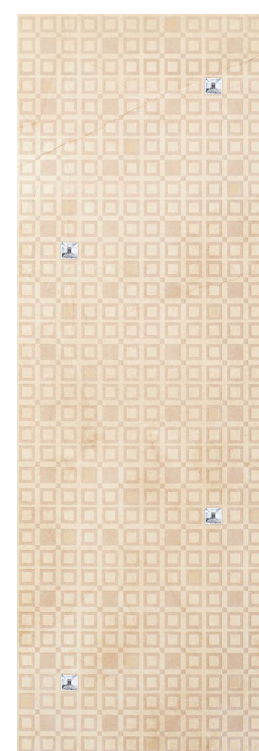

BY MY WAY
NOMADA
 NOMAD

listwa szklana **SILVER** 97,7x2,3

listwa szklana **BROWN** 97,7x2,3

NOMADA CREMA
 32,5x97,7

NOMADA CREMA
 inserto Geometryk 32,5x97,7

NOMADA CREMA
 inserto Kwiat 32,5x97,7

NOMADA CREMA
 inserto Kryształ 32,5x97,7

NOMADA CREMA
 59,8x59,8

NOMADA CREMA
 listwa 97,7x7,9

NOMADA CREMA
 mozaika 29,8x29,8
 kostka 2,3x2,3

BY MY WAY NOMADA NOMAD

NOMADA BEIGE
32,5x97,7

NOMADA BEIGE
inserto Geometryk 32,5x97,7

NOMADA BEIGE
inserto Kwiat 32,5x97,7

NOMADA BEIGE
inserto Kryształy 32,5x97,7

NOMADA OCHRA
32,5x97,7

NOMADA OCHRA
inserto Geometryk 32,5x97,7

NOMADA OCHRA
inserto Kwiat 32,5x97,7

NOMADA OCHRA
inserto Kryształy 32,5x97,7

NOMAD BEIGE
59,8x59,8

NOMADA BEIGE
listwa 97,7x7,9