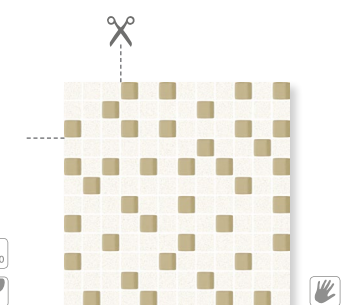

VELATIA BIANCO
32,5x97,7

VELATIA BIANCO
Pasy 32,5x97,7

VELATIA BIANCO
inserto Kwiaty 32,5x97,7

VELATIA BIANCO
listwa Kwiaty 15x97,7

listwa szklana **GRAFIT BROKAT** 97,7x2,3

VELATIO BIANCO
32,5x32,5

VELATIA BIANCO/GOLD
mozaika 29,8x29,8
kostka 2,3x2,3

BY MY WAY
VELATIA
 VELATIO

VELATIA NERO
 32,5x97,7

VELATIA NERO
 Pasy 32,5x97,7

VELATIA NERO
 inserto Kwiaty 32,5x97,7

VELATIA NERO
 listwa Kwiaty 15x97,7

listwa szklana SILVER BROKAT 97,7x2,3

VELATIO NERO
 32,5x32,5

VELATIA NERO
 mozaika 29,8x29,8
 kostka 2,3x2,3

BY MY WAY MISTERE MISTERO

Kolekcja dla osób szukających odważnych i zdecydowanych wnętrz. Dzięki uniwersalności dekoracji Mistere Brown doskonale łączy się z płytką Nomada Brown, listwami szklanymi oraz mozaiką. Delikatna płytka podłogowa Mistero to idealne rozwiązanie do sypialni i salonu.