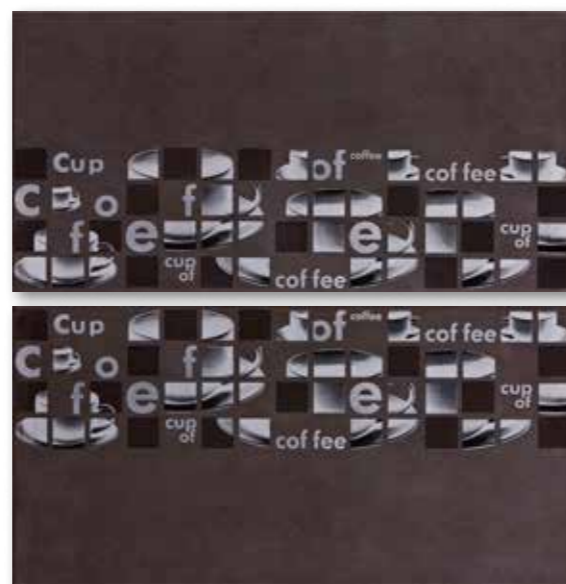

30×60 DEKOR MAGMA 4 CZARNY (KOMPLET 2 SZT.)