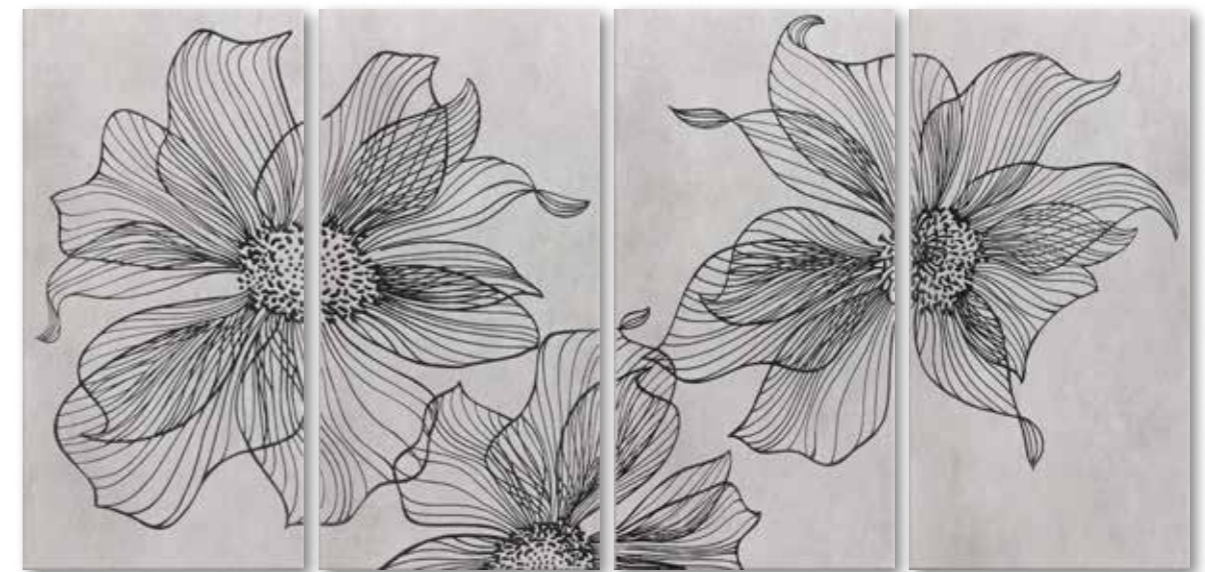

30×60 DEKOR VULCANO 1 (KOMPLET 4 SZT.)

MOZAIKA