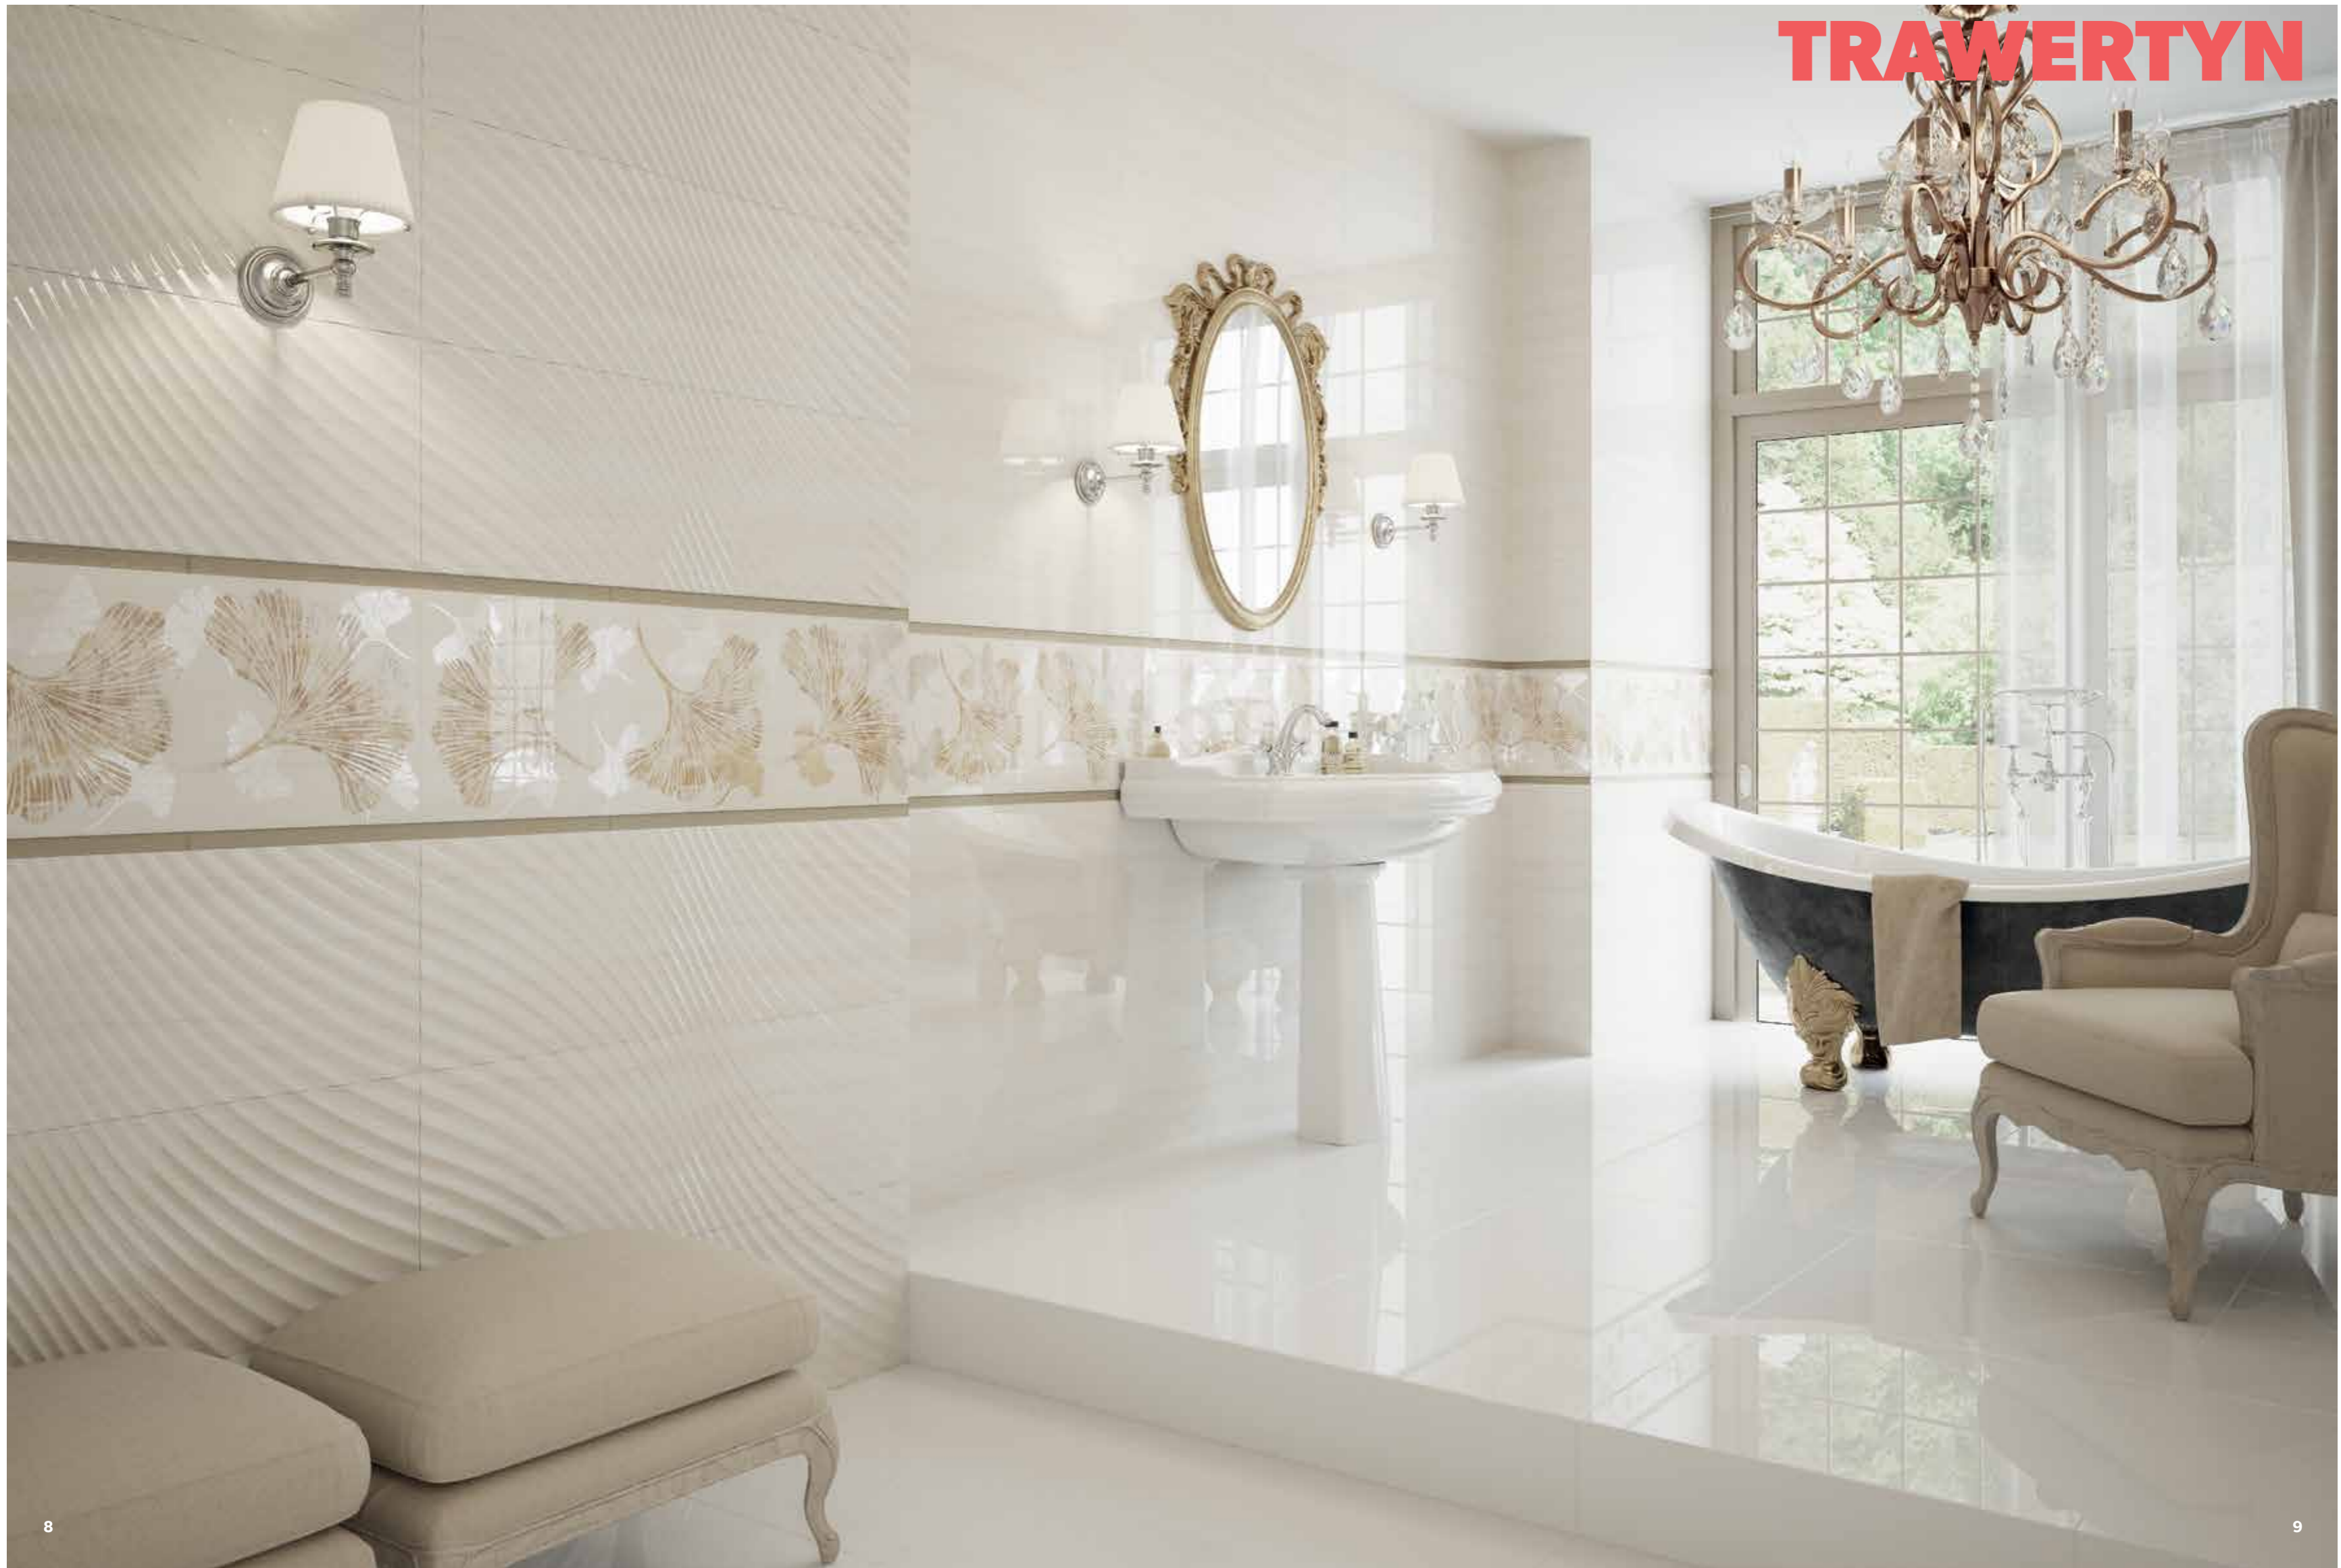

# 30x90

TRAWERTYN  
ALTEA

30×90 TRAWERTYN - REKT.

ŚCIANA

1×30 LISTWA KALEYDOS 10 ŻŁOTY

2,3×30 LISTWA KALEYDOS 11 ŻŁOTY

2,3×60 LISTWA SZKLANA BRĄZ 1

LISTWA