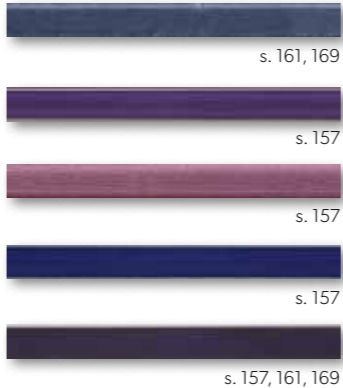

s. 161, 169

s. 157

s. 157

s. 157

s. 157, 161, 169