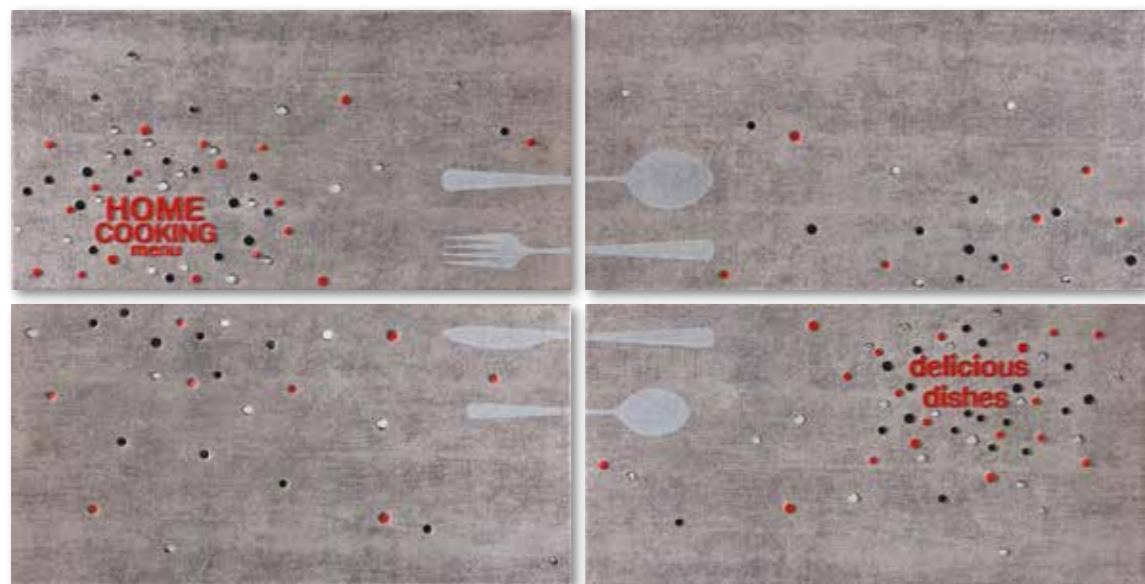

31,6x45 MOZAIKA CERAMICZNA TRIP PERLA

30x30 MOZAIKA STALOWA METAL

30x30 MOZAIKA SZKLANA R 50

30x30 MOZAIKA SZKLANA PC 002

30x60 DEKOR METRO 4 GRAFIT (KOMPLET 4 SZT.)

30x60 DEKOR METRO 4 SZARY (KOMPLET 4 SZT.)